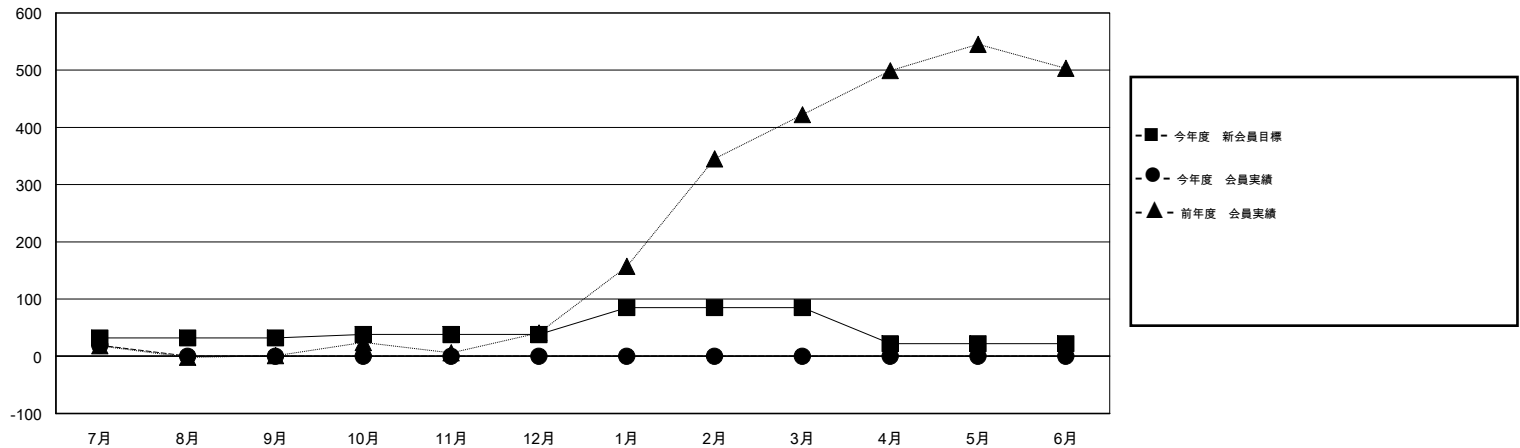

# MONTHLY MEMBERSHIP PROGRESS REPORT

District 333 A

Results as of: 7/31/2014

GMT: Shoji Suzuki

地域 JAPAN

GMT会則地域 5-Jap

クラブ					名				
結果: 2014-2015					結果: 2014-2015				
四半期	新クラブ目標	実際の新クラブ	実際の解散クラブ	実際の純増/純減	四半期	新会員目標	実際の追加登録会員数	実際の退会者	実際の純増/純減
7月/8月/9月	0	0	0	0	7月/8月/9月	32	49	30	19
10月/11月/12月	0	0	0	0	10月/11月/12月	6	0	0	0
1月/2月/3月	1	0	0	0	1月/2月/3月	47	0	0	0
4月/5月/6月	0	0	0	0	4月/5月/6月	-63	0	0	0

新クラブ目標及び実績累計

会員目標及び実績累計

解散クラブ: 0	31 CLUBS OF 75 一名以上の新会員を登録	男女別 男性 2,598 (78.51%) 女性 711 (21.49%)
退会者 物故会員 4 クラブ解散 0 その他 26 合計 30	<a href="#">健康診断データはこちら</a>	家族会員 1,210 世帯主 528 世帯主以外 682